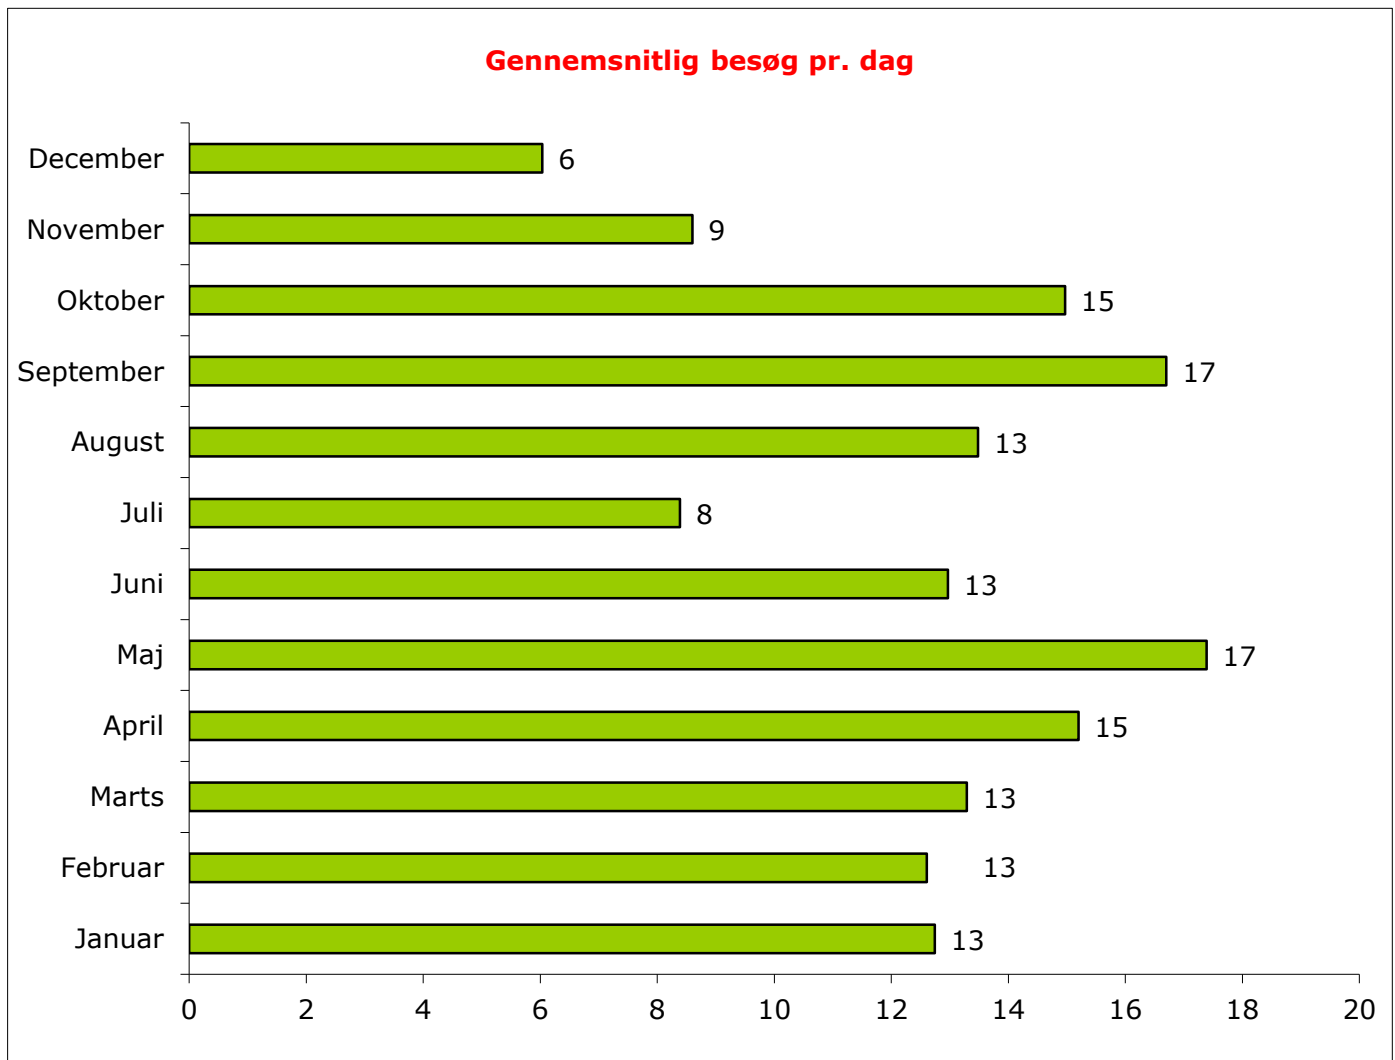

Antal besøgende i 2011	4.632
Gennemsnitlig besøg pr. dag	12

		<b>stigning i %</b>
Antal besøgende i 2006	6.432	0,0%
Antal besøgende i 2007	7.407	15,2%
Antal besøgende i 2008	7.701	4,0%
Antal besøgende i 2009	6.985	-9,3%
Antal besøgende i 2010	6.560	-6,1%
Antal besøgende i 2011	4.632	-29,4%
I alt	28.525	

<b>Antal besøgende i 2011</b>	<b>4.632</b>
<b>Gennemsnitlig besøg pr. dag</b>	<b>13</b>