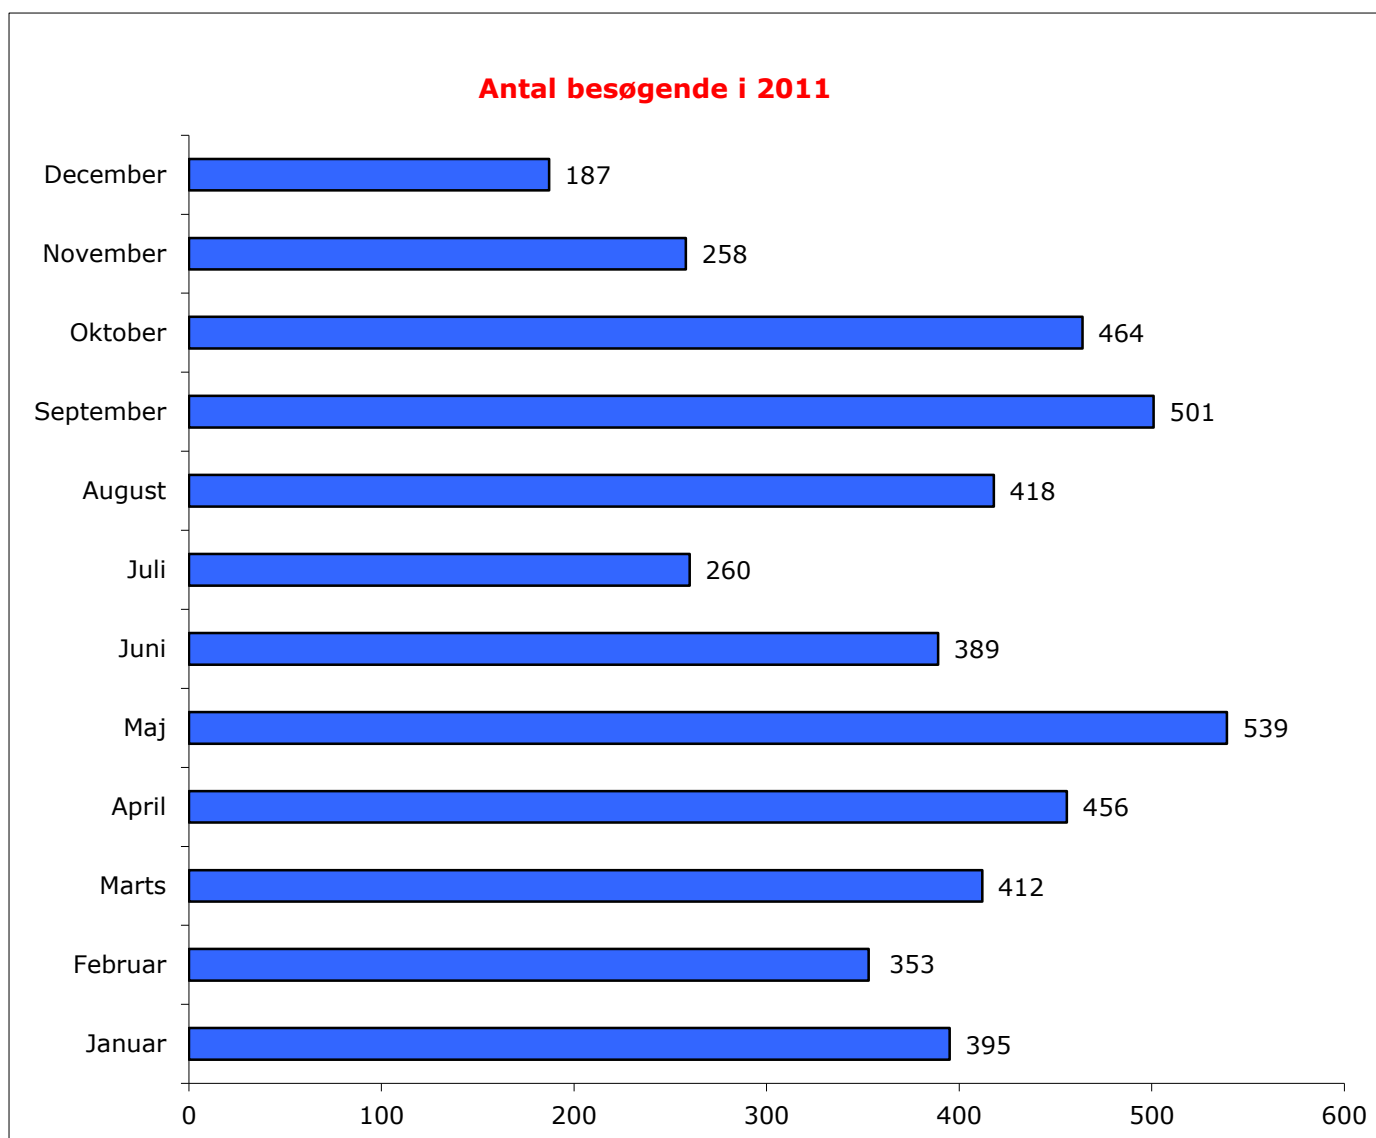

Antal besøgende i 2011	4.632
Gennemsnitlig besøg pr. dag	12

		<b>stigning i %</b>
Antal besøgende i 2006	6.432	0,0%
Antal besøgende i 2007	7.407	15,2%
Antal besøgende i 2008	7.701	4,0%
Antal besøgende i 2009	6.985	-9,3%
Antal besøgende i 2010	6.560	-6,1%
Antal besøgende i 2011	4.632	-29,4%
I alt	28.525	

<b>Antal besøgende i 2011</b>	<b>4.632</b>
<b>Gennemsnitlig besøg pr. dag</b>	<b>13</b>