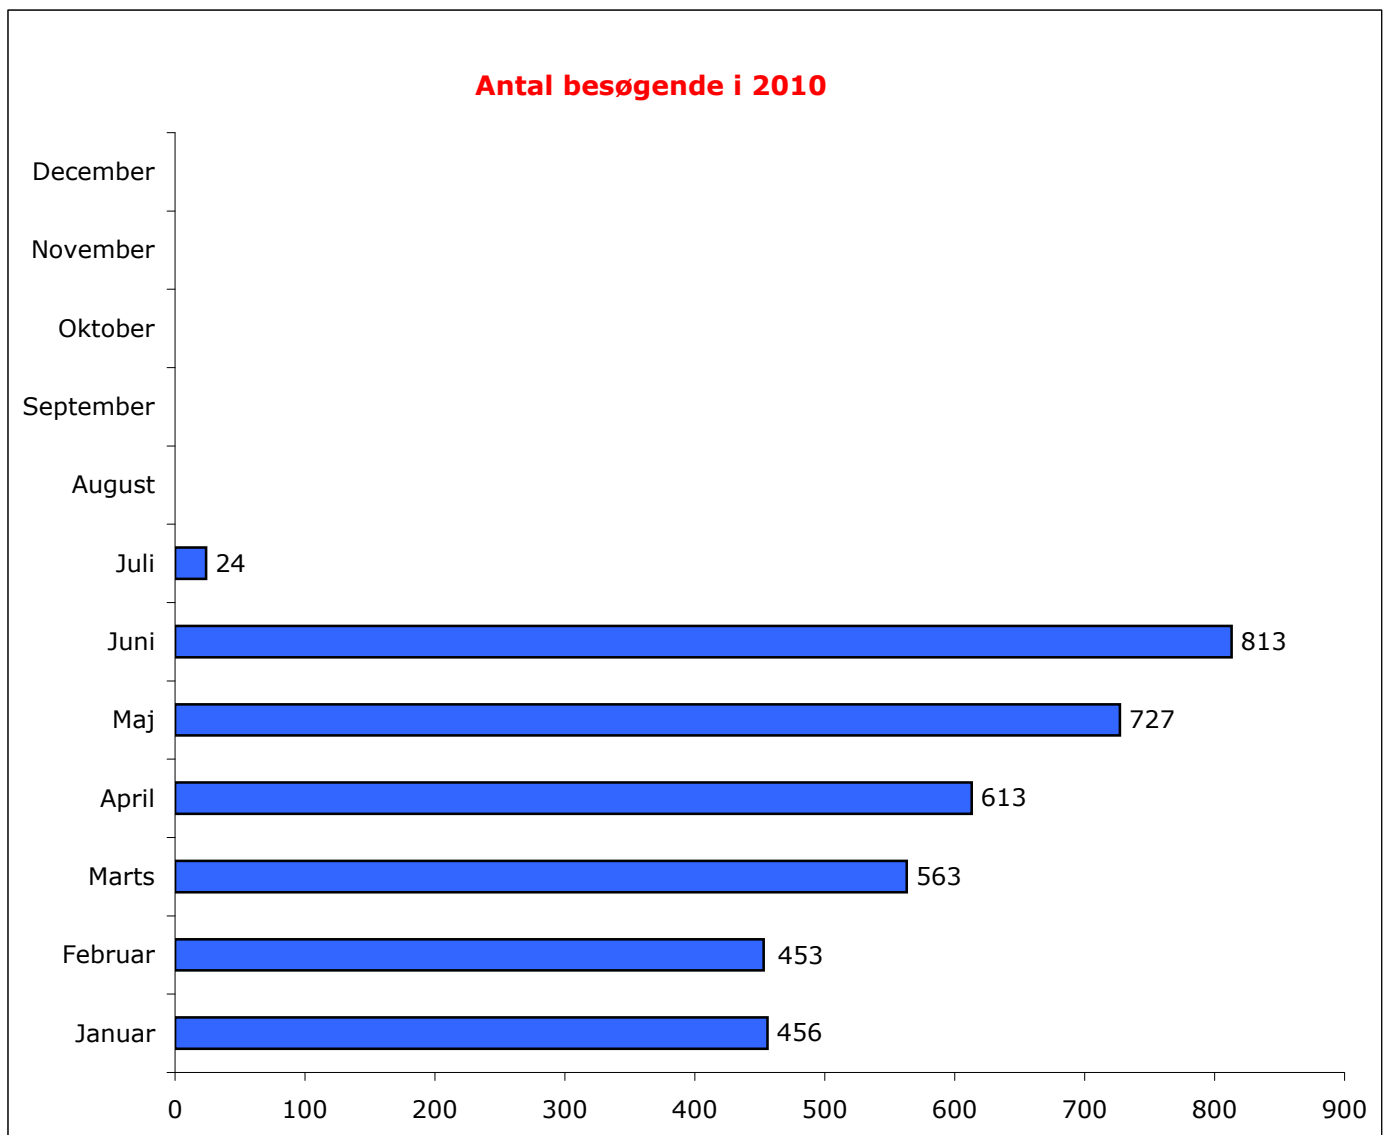

Antal besøgende i 2010	3.649
Gennemsnitlig besøg pr. dag	11

Gennemsnitlig besøg pr. dag

		stigning i %
Antal besøgende i 2006	6.432	0,0%
Antal besøgende i 2007	7.407	15,2%
Antal besøgende i 2008	7.701	4,0%
Antal besøgende i 2009	6.985	N/A
Antal besøgende i 2010	3.649	
I alt	28.525	

Antal besøgende i 2010	3.649
Gennemsnitlig besøg pr. dag	11