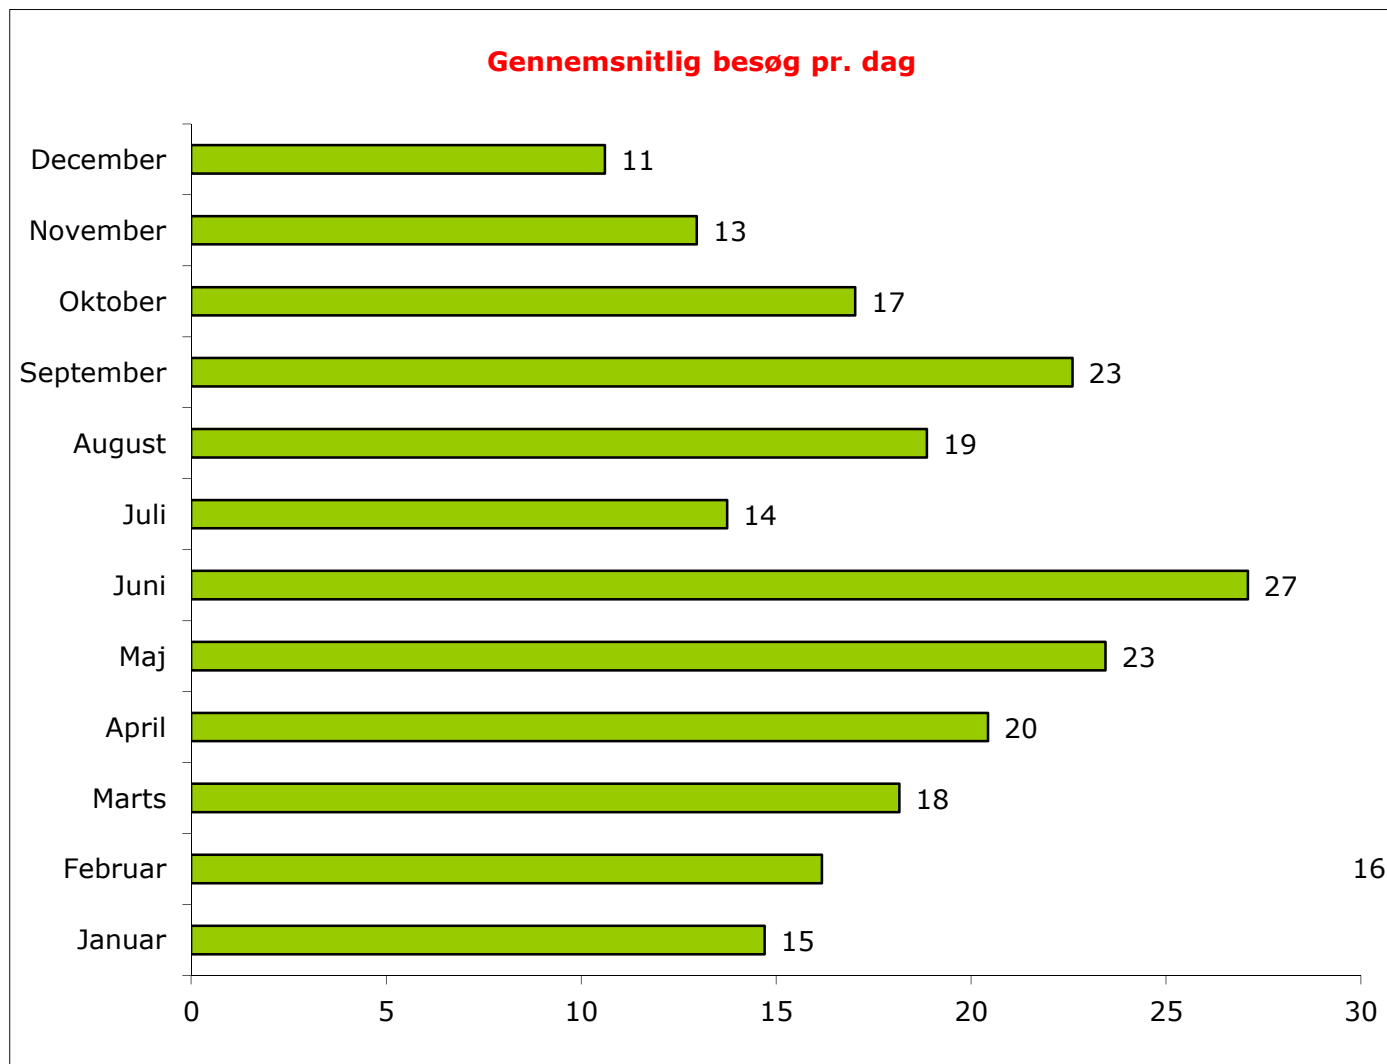

Antal besøgende i 2010	6.560
Gennemsnitlig besøg pr. dag	18

		stigning i %
Antal besøgende i 2006	6.432	0,0%
Antal besøgende i 2007	7.407	15,2%
Antal besøgende i 2008	7.701	4,0%
Antal besøgende i 2009	6.985	-9,3%
Antal besøgende i 2010	6.560	-6,1%
I alt	28.525	

Antal besøgende i 2010	6.560
Gennemsnitlig besøg pr. dag	18