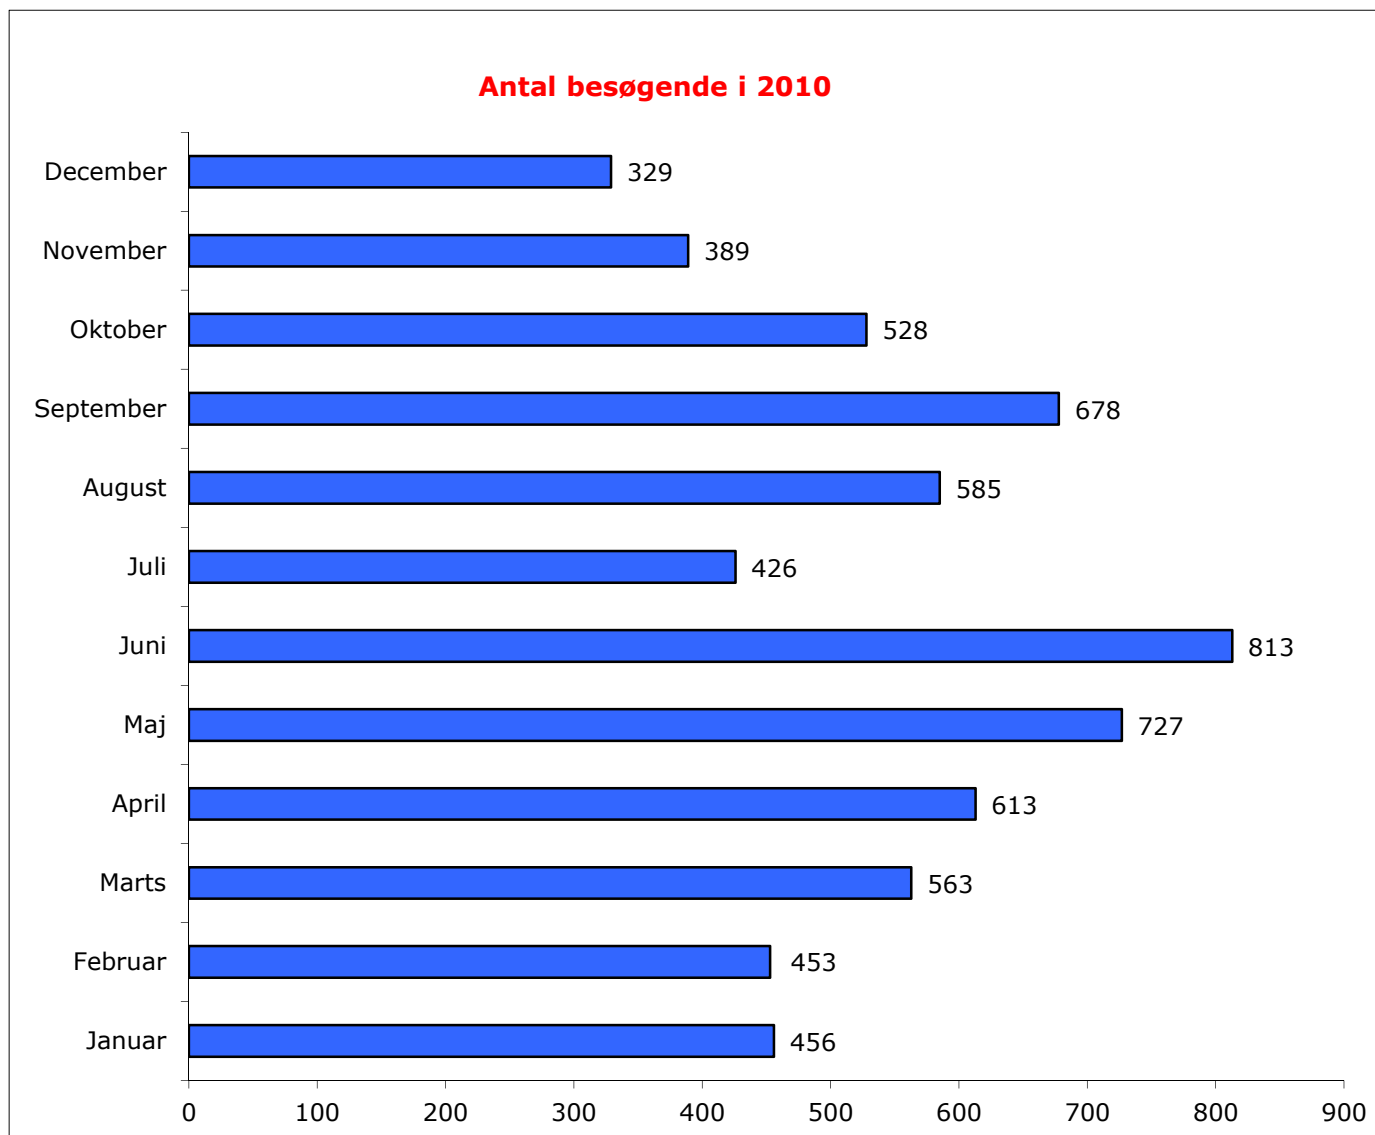

Antal besøgende i 2010	6.560
Gennemsnitlig besøg pr. dag	18

		stigning i %
Antal besøgende i 2006	6.432	0,0%
Antal besøgende i 2007	7.407	15,2%
Antal besøgende i 2008	7.701	4,0%
Antal besøgende i 2009	6.985	-9,3%
Antal besøgende i 2010	6.560	-6,1%
I alt	28.525	

Antal besøgende i 2010	6.560
Gennemsnitlig besøg pr. dag	18