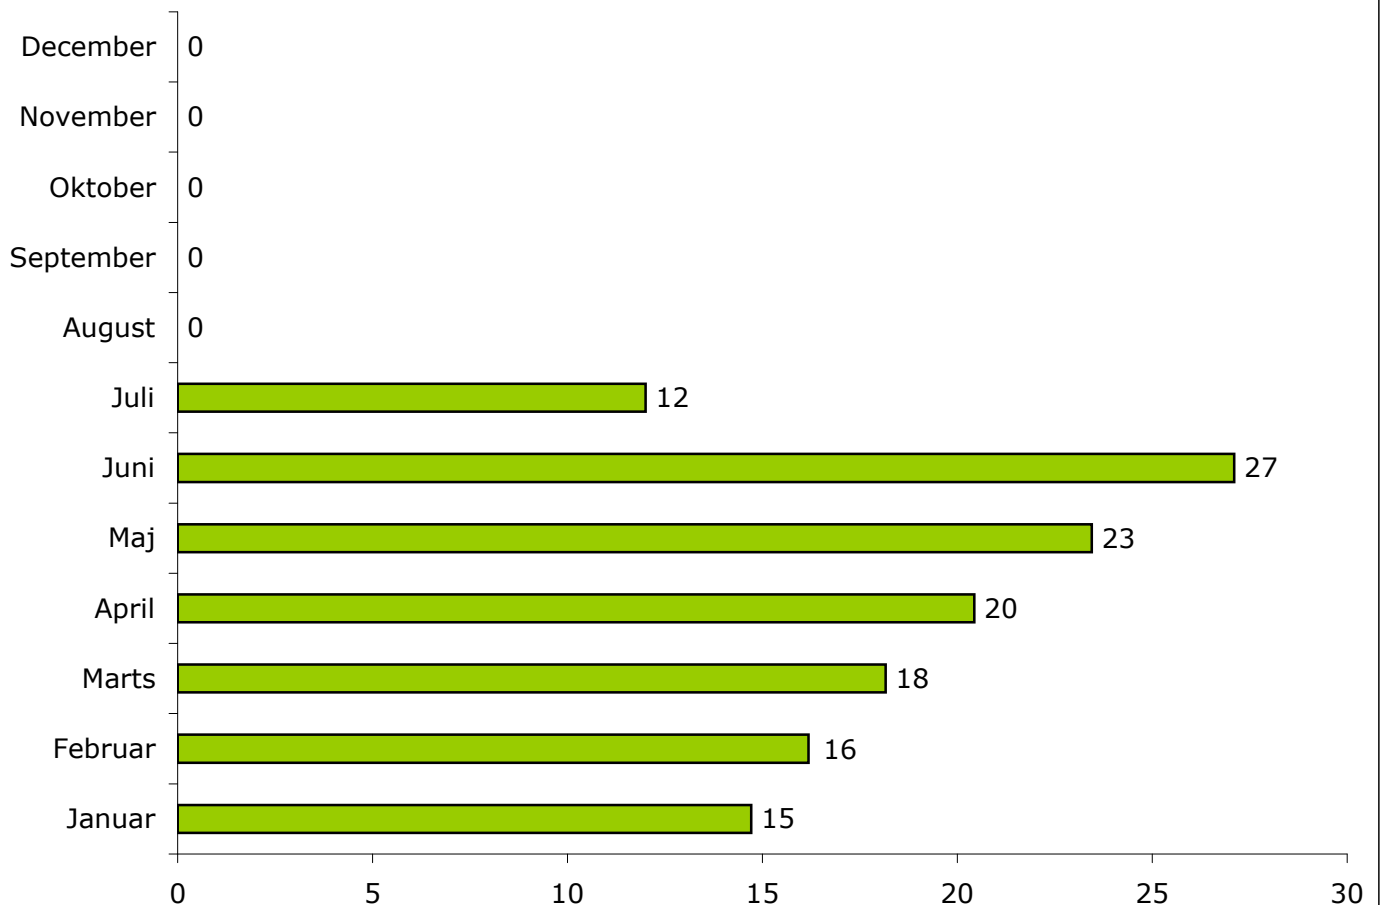

Antal besøgende i 2010	3.649
Gennemsnitlig besøg pr. dag	11

Gennemsnitlig besøg pr. dag

		stigning i %
Antal besøgende i 2006	6.432	0,0%
Antal besøgende i 2007	7.407	15,2%
Antal besøgende i 2008	7.701	4,0%
Antal besøgende i 2009	6.985	N/A
Antal besøgende i 2010	3.649	
I alt	28.525	

Antal besøgende i 2010	3.649
Gennemsnitlig besøg pr. dag	11