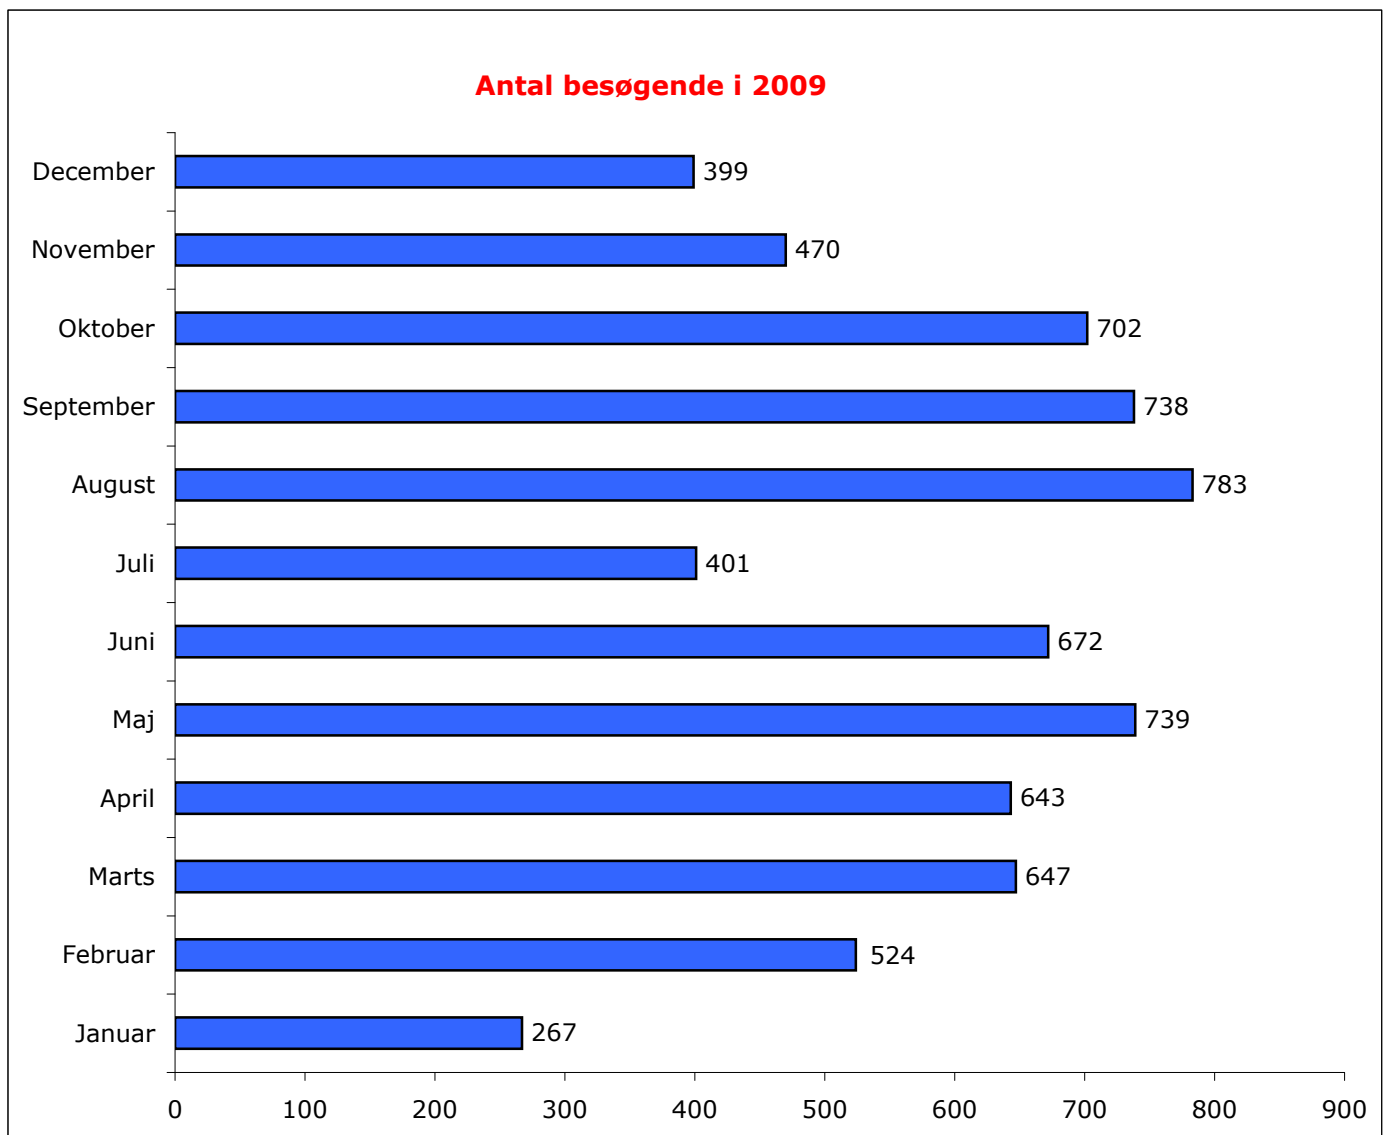

Antal besøgende i 2009	6.985
Gennemsnitlig besøg pr. dag	19

		stigning i %
Antal besøgende i 2006	6.432	0,0%
Antal besøgende i 2007	7.407	15,2%
Antal besøgende i 2008	7.701	4,0%
Antal besøgende i 2009	6.985	-9,3%
I alt	28.525	

Antal besøgende i 2009	6.985
Gennemsnitlig besøg pr. dag	19