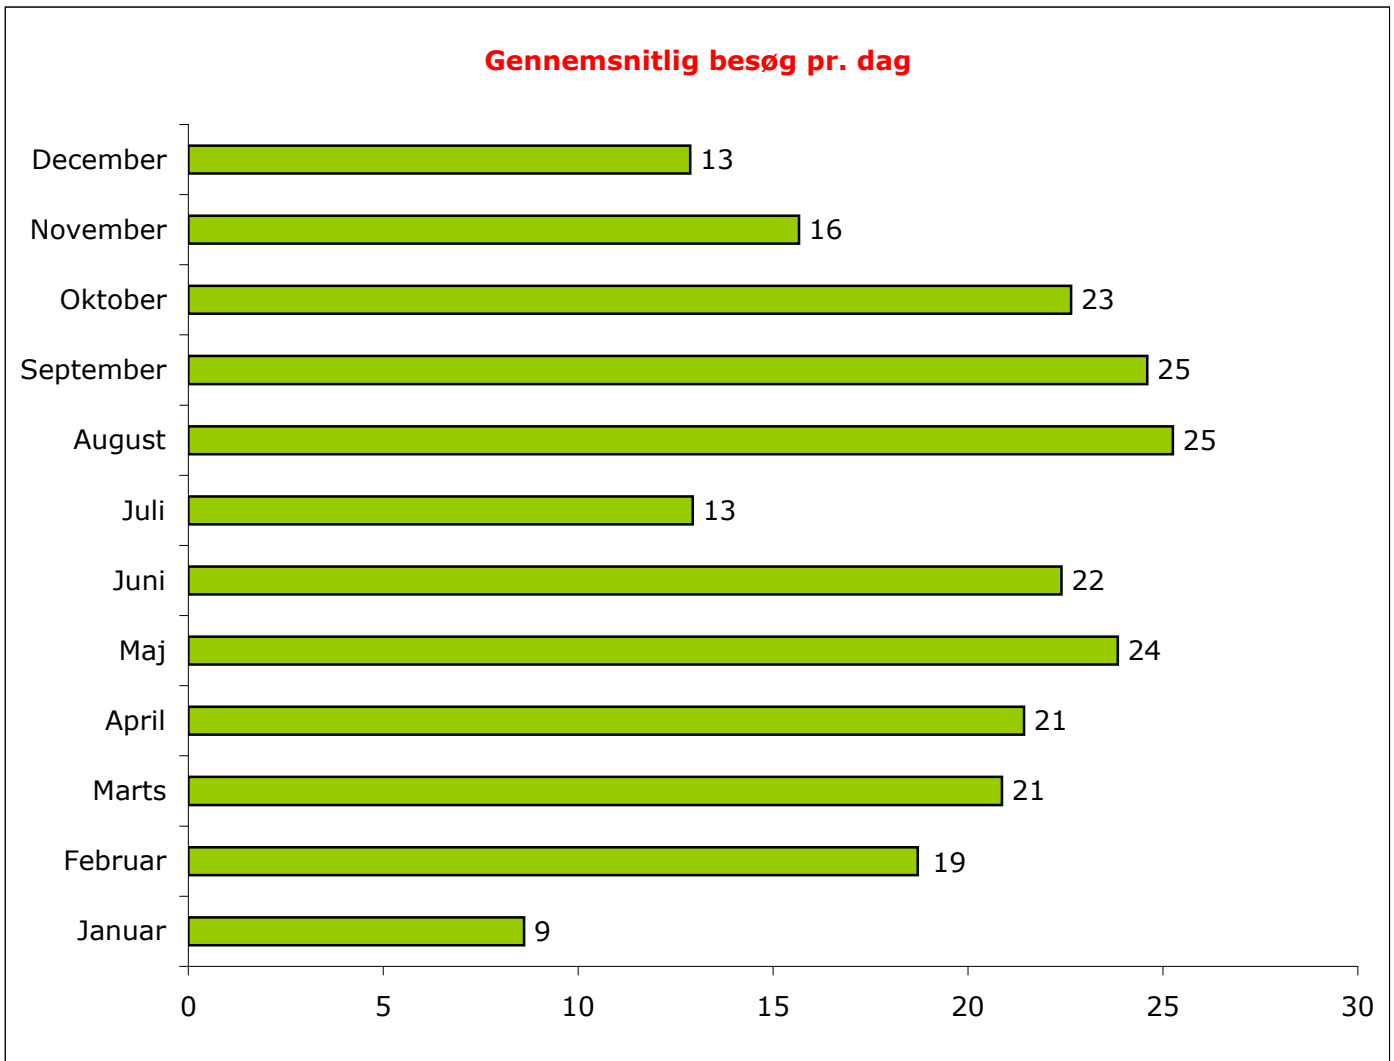

Antal besøgende i 2009	6.985
Gennemsnitlig besøg pr. dag	19

		stigning i %
Antal besøgende i 2006	6.432	0,0%
Antal besøgende i 2007	7.407	15,2%
Antal besøgende i 2008	7.701	4,0%
Antal besøgende i 2009	6.985	-9,3%
I alt	28.525	

Antal besøgende i 2009	6.985
Gennemsnitlig besøg pr. dag	19